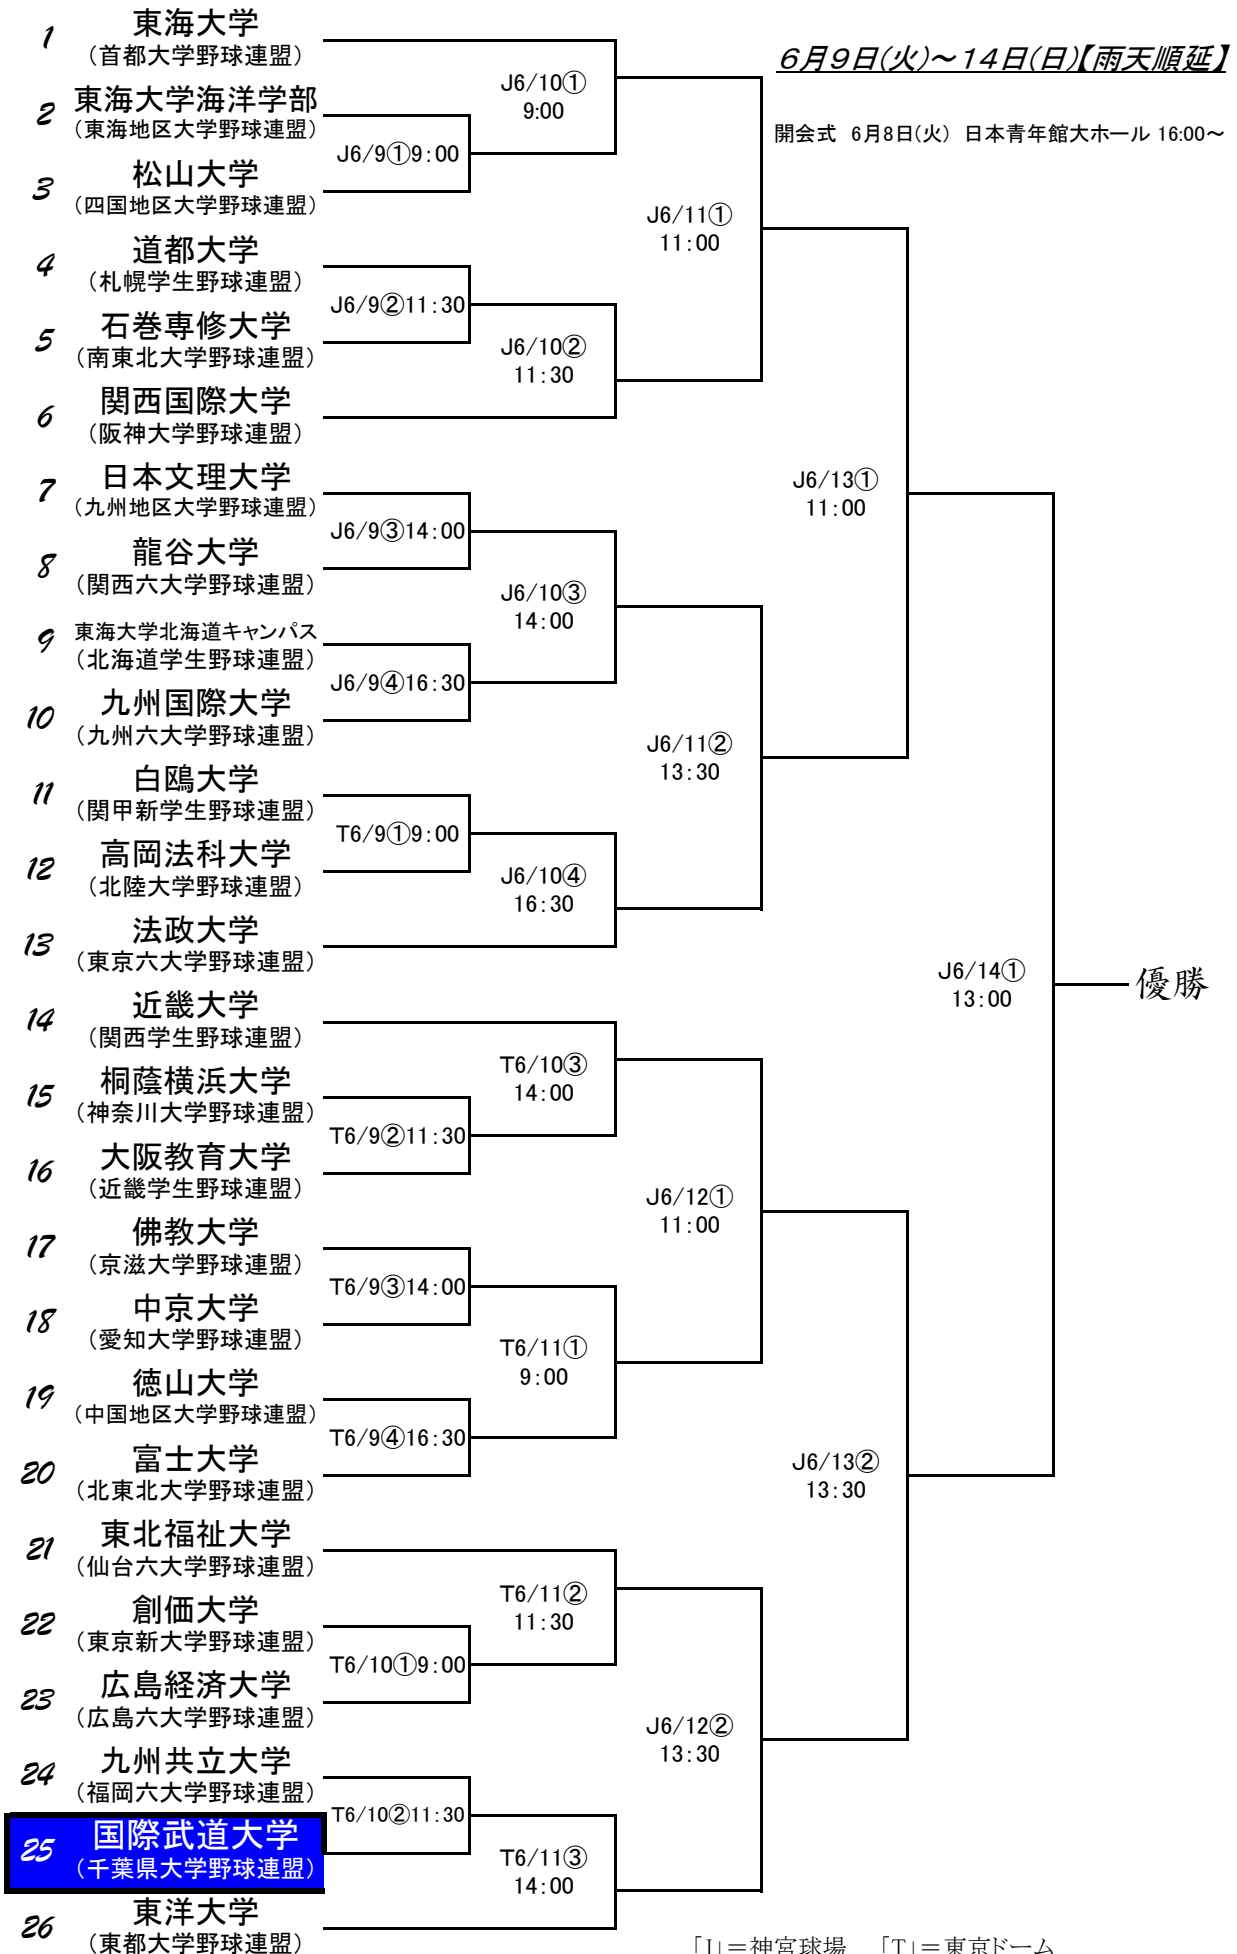

# 第58回全日本大学野球選手権大会

「J」=神宮球場 「T」=東京ドーム

例 T6/10④16:30→東京ドーム6月10日第4試合16:30～